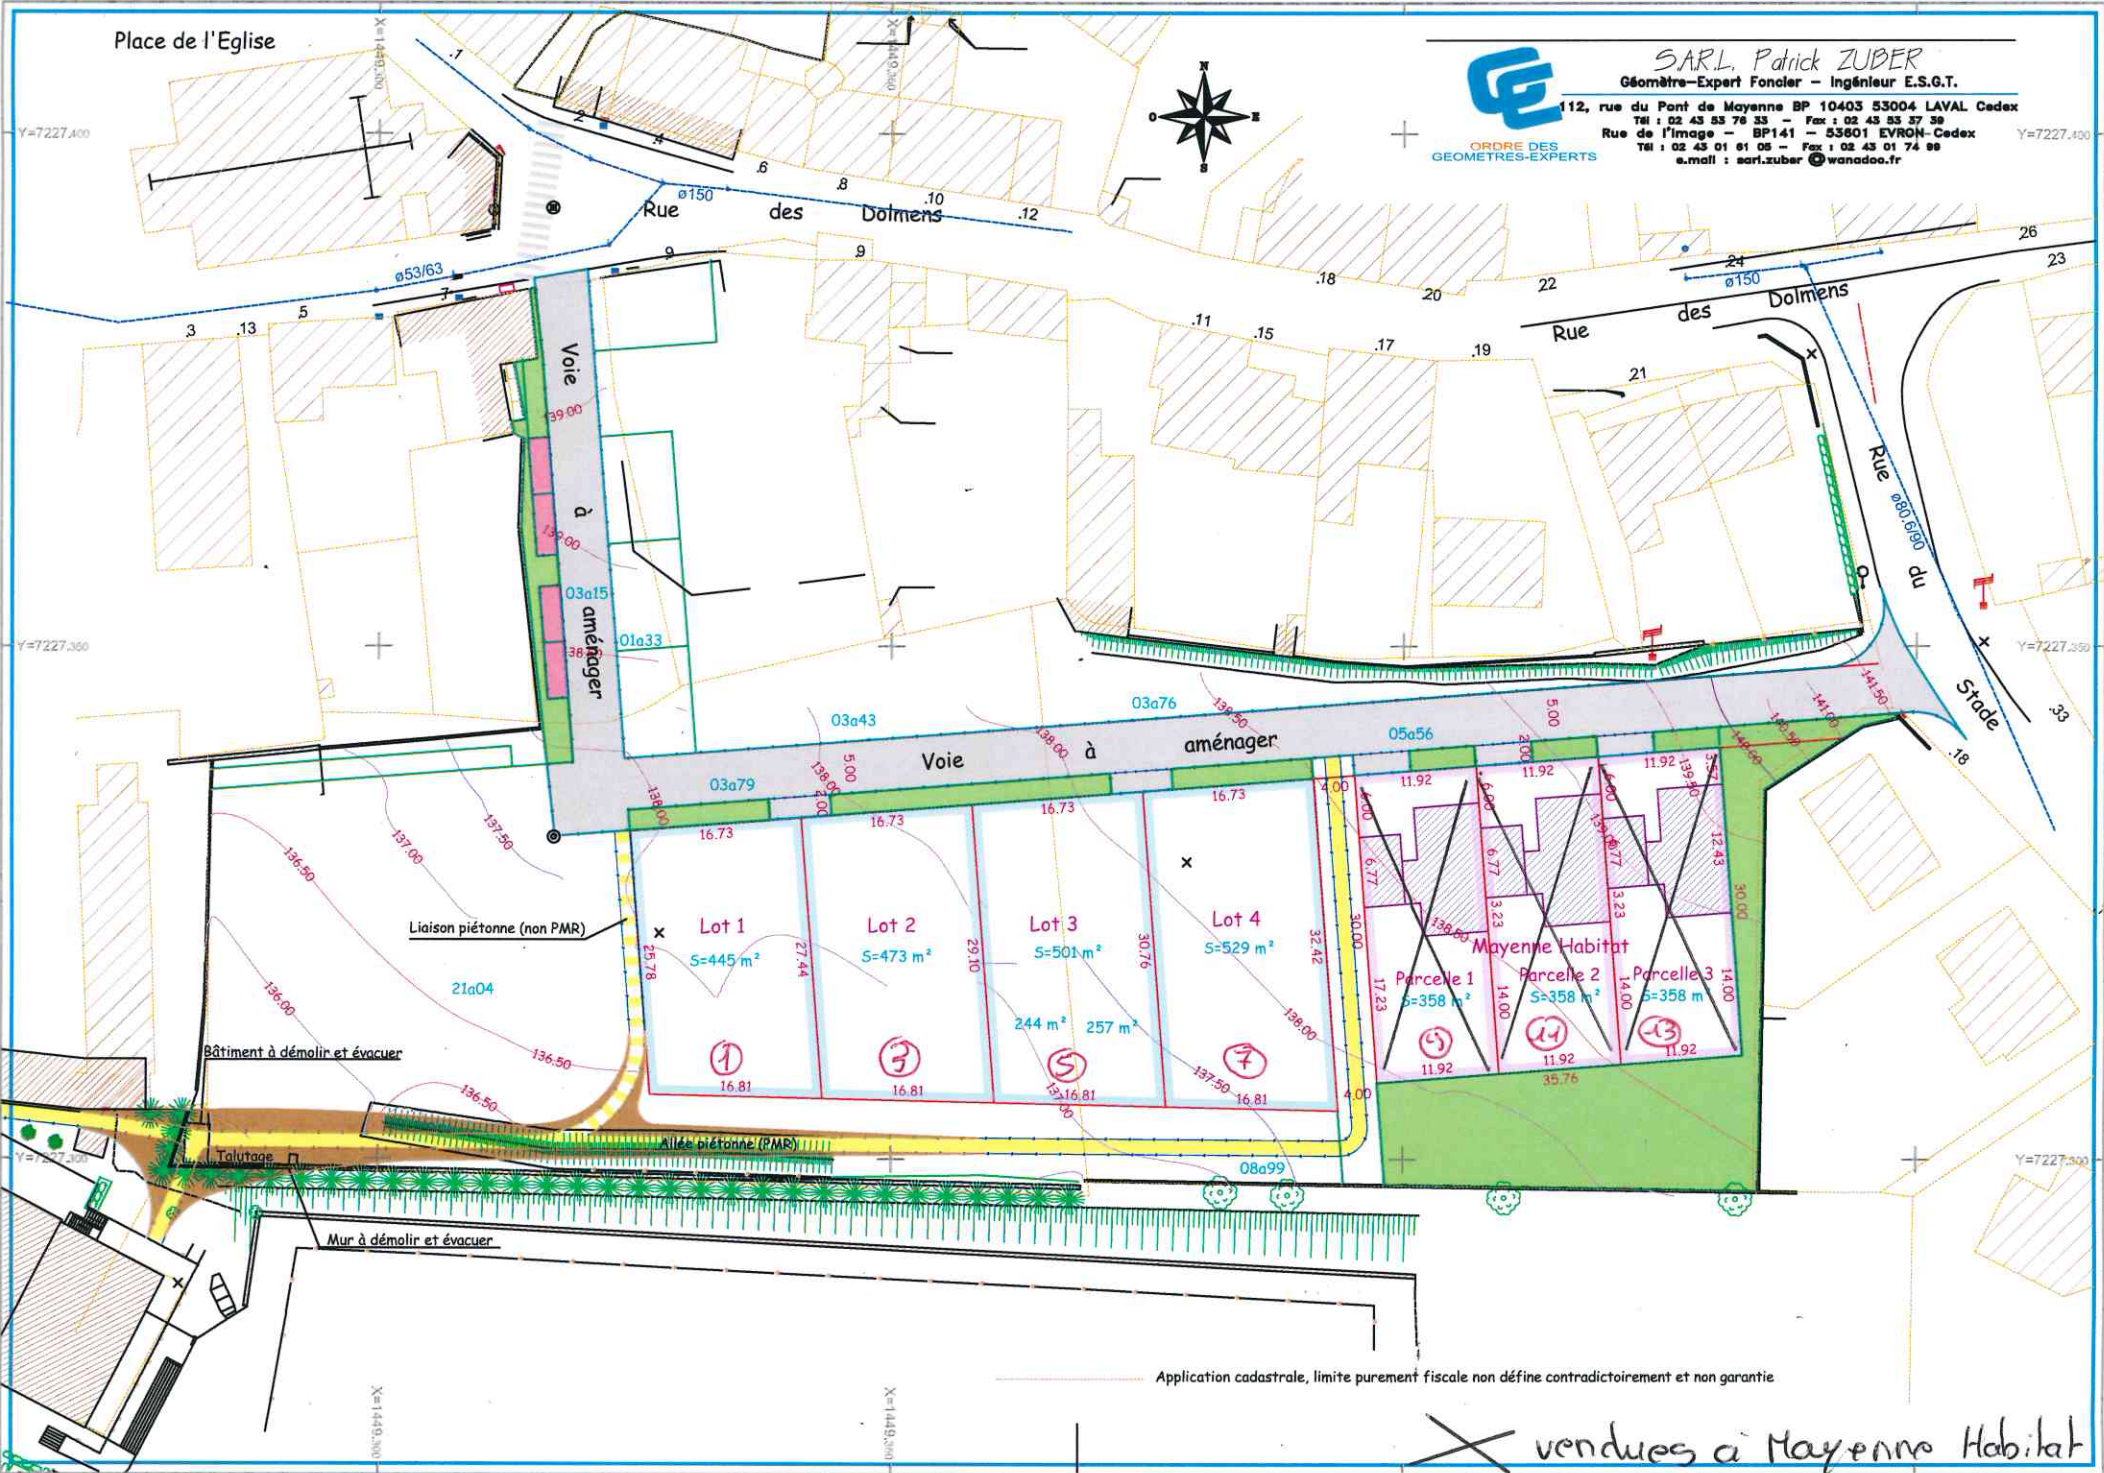

Place de l'Eglise

SARL Patrick ZUBER  
Géomètre-Expert Foncier - Ingénieur E.S.G.T.  
112, rue du Pont de Mayenne BP 10403 53004 LAVAL Cedex  
Tel : 02 43 83 78 33 - Fax : 02 43 83 37 39  
Rue de l'Image - BP141 - 53601 EVRON-Cedex  
Tel : 02 43 01 81 05 - Fax : 02 43 01 74 88  
e.mail : sarl.zuber@wanadoo.fr

Application cadastrale, limite purement fiscale non définitive et non garantie

*vendues à Mayenne Habitat*